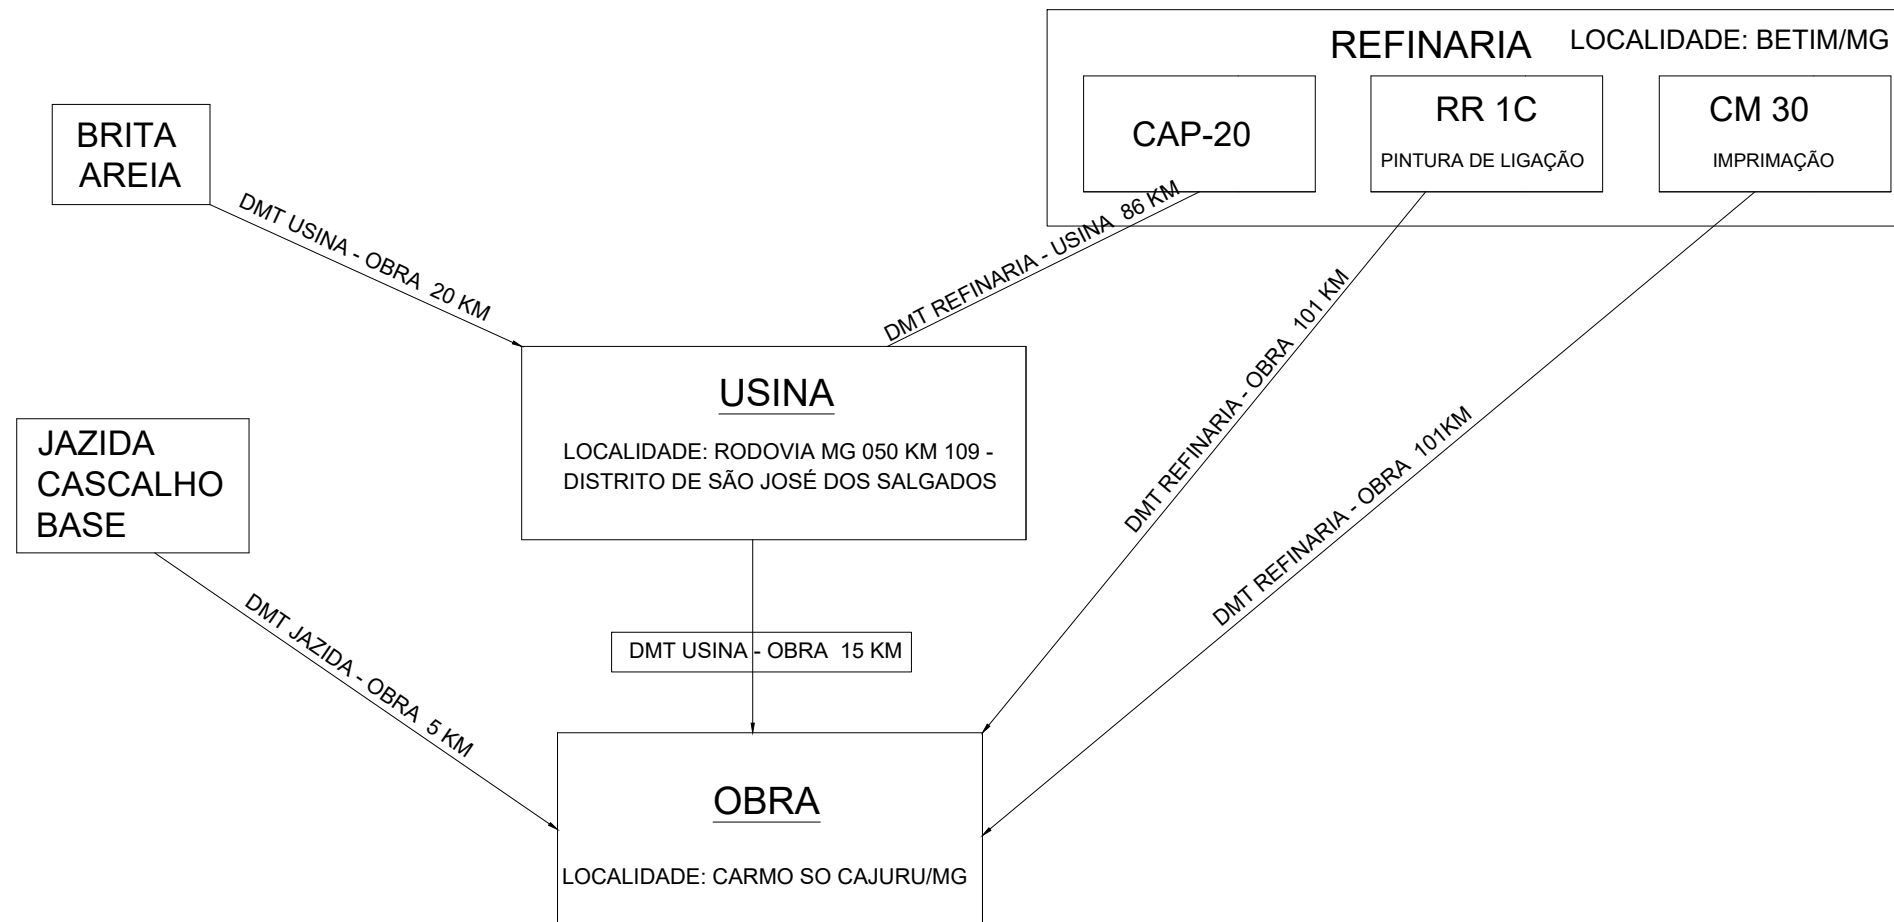

LOCALIZAÇÃO DA JAZIDA

LOCAL: MUNICÍPIO DE CARMO DO CAJURU - MG
MATERIAL PARA PAVIMENTAÇÃO DE VIAS

PMCC

PREFEITURA MUNICIPAL
DE CARMO DO CAJURU

PROJETO - LOCALIZAÇÃO DA JAZIDA
 AVENIDA PROGRESSO - DISTRITO INDUSTRIAL II

PREFEITURA MUNICIPAL DE CARMO DO CAJURU-MG
 SECRETARIA MUNICIPAL DE OBRAS PÚBLICAS
 ENG. CIVIL: THAIS VASCONCELOS E SOUSA CREA : 246.210/LP

DATA:
AGOSTO / 2020
 FOLHA:
ÚNICA